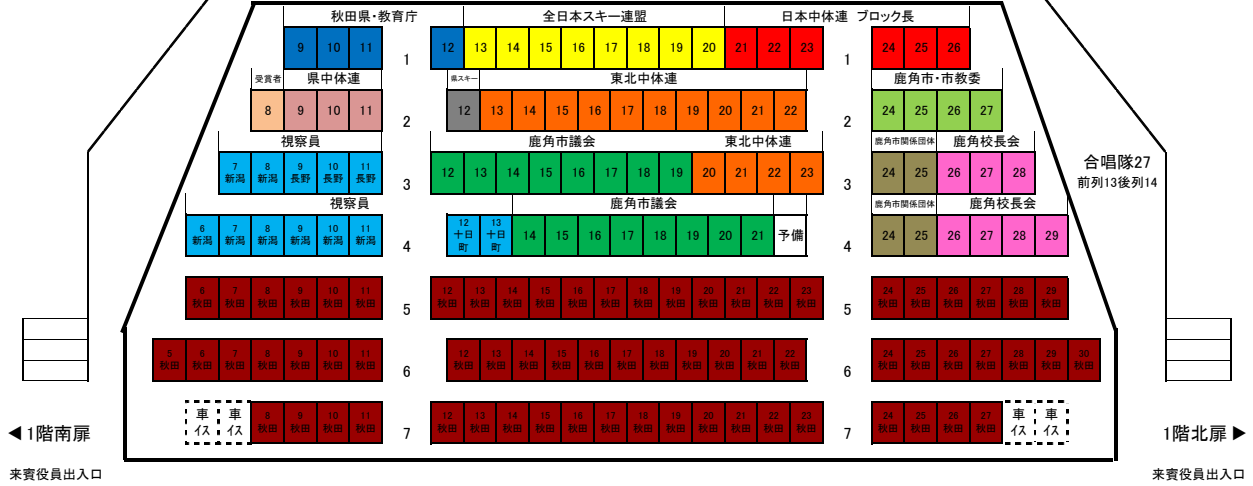

文化ホール座席表

第55回全国中学校スキー大会 開会式場レイアウト

※敬称略

- ① 日本中体連 会長 直田益明
- ② 全日本スキー連盟 会長 北野貴裕(代理)
- ③ 秋田県中体連 会長 佐藤 薫
- ④ 秋田県スキー連盟 会長 佐藤健一郎
- ⑤ 日本中体連 専務理事 菊山直幸
- ⑥ 日本中体連 スキー競技部長 渋谷 実
- ⑦ 花輪第一中学校 生徒会長 児玉幸斗

(7) (6) (5)

(12) (13) (14) (15)

(4) (3) (2) (1)

(8) (9) (10) (11)

※敬称略

- ⑧ 秋田県教育委員会 教育長 米田 進(代理)
- ⑨ 鹿角市長 児玉 一
- ⑩ 鹿角市議会 議長 宮野和秀
- ⑪ 秋田県中学校長会 会長 佐藤 淳
- ⑫ 秋田県体育協会 会長 小笠原 直樹(代理)
- ⑬ 秋田県スポーツ振興課長 飯坂尚登(代理)
- ⑭ 秋田県教育庁保健体育課 課長 木浪恒二
- ⑮ 鹿角市教育委員会 教育長 畠山義孝

司会進行2

1 北海道	2 北海道	3 北海道	4 北海道	5 北海道	6 北海道	7 北海道	8 北海道	9 北海道	10 北海道	11 北海道	12 秋田	13 秋田	14 秋田	15 秋田	16 秋田	17 秋田	18 秋田	19 秋田	20 秋田	21 秋田	22 秋田	24 青森	25 青森	26 青森	27 青森	28 青森	29 青森	30 青森	31 青森	32 青森	33 青森	34 青森
1 北海道	2 北海道	3 北海道	4 北海道	5 北海道	6 北海道	7 北海道	8 北海道	9 北海道	10 北海道	11 北海道	12 秋田	13 秋田	14 秋田	15 秋田	16 秋田	17 秋田	18 秋田	19 秋田	20 秋田	21 秋田	22 秋田	24 青森	25 青森	26 青森	27 青森	28 青森	29 青森	30 青森	31 青森	32 青森	33 青森	34 岩手
1 北海道	2 北海道	3 北海道	4 北海道	5 北海道	6 北海道	7 北海道	8 北海道	9 北海道	10 北海道	11 北海道	12 秋田	13 秋田	14 秋田	15 秋田	16 秋田	17 秋田	18 秋田	19 秋田	20 秋田	21 秋田	22 秋田	24 岩手	25 岩手	26 岩手	27 岩手	28 岩手	29 岩手	30 岩手	31 岩手	32 岩手	33 岩手	34 岩手
1 北海道	2 北海道	3 北海道	4 北海道	5 北海道	6 北海道	7 北海道	8 北海道	9 北海道	10 北海道	11 北海道	12 宮城	13 宮城	14 宮城	15 宮城	16 宮城	17 宮城	18 宮城	19 宮城	20 宮城	21 宮城	22 宮城	24 岩手	25 岩手	26 岩手	27 岩手	28 岩手	29 岩手	30 岩手	31 福島	32 福島	33 福島	34 福島
1 北海道	2 北海道	3 北海道	4 北海道	5 山形	6 山形	7 山形	8 山形	9 山形	10 山形	11 山形	12 山形	13 山形	14 山形	15 山形	16 山形	17 山形	18 山形	19 山形	20 群馬	21 群馬	22 群馬	24 群馬	25 群馬	26 群馬	27 群馬	28 群馬	29 群馬	30 群馬	31 群馬	32 群馬	33 群馬	34 群馬
1 山形	2 山形	3 山形	4 山形	5 山形	6 山形	7 山形	8 山形	9 山形	10 山形	11 山形	12 山形	13 山形	14 山形	15 群馬	16 群馬	17 群馬	18 群馬	19 群馬	20 群馬	21 群馬	22 群馬	24 山梨	25 山梨	26 山梨	27 山梨	28 山梨	29 山梨	30 山梨	31 山梨	32 山梨	33 山梨	34 山梨
1 長野	2 長野	3 長野	4 長野	5 茨城	6 茨城	7 茨城	8 栃木	9 栃木	10 栃木	11 栃木	12 栃木	13 栃木	14 栃木	15 群馬	16 群馬	17 群馬	18 群馬	19 群馬	20 群馬	21 群馬	22 群馬	24 山梨	25 山梨	26 山梨	27 埼玉	28 埼玉	29 埼玉	30 埼玉	31 埼玉	32 埼玉	33 埼玉	34 埼玉
1 長野	2 長野	3 長野	4 長野	5 長野	6 長野	7 長野	8 長野	9 長野	10 長野	11 長野	12 千葉	13 千葉	14 千葉	15 千葉	16 千葉	17 千葉	18 千葉	19 千葉	20 千葉	21 千葉	22 千葉	24 神奈川	25 神奈川	26 神奈川	27 神奈川	28 神奈川	29 神奈川	30 東京	31 東京	32 東京	33 東京	34 東京
1 長野	2 長野	3 長野	4 長野	5 長野	6 長野	7 長野	8 長野	9 長野	10 長野	11 長野	12 千葉	13 千葉	14 新潟	15 新潟	16 新潟	17 新潟	18 新潟	19 新潟	20 新潟	21 新潟	22 新潟	24 富山	25 富山	26 富山	27 富山	28 富山	29 富山	30 富山	31 富山	32 富山	33 富山	34 富山
1 長野	2 長野	3 長野	4 長野	5 長野	6 長野	7 長野	8 長野	9 長野	10 長野	11 長野	12 新潟	13 新潟	14 新潟	15 新潟	16 新潟	17 新潟	18 新潟	19 新潟	20 新潟	21 新潟	22 新潟	24 富山	25 富山	26 富山	27 富山	28 富山	29 富山	30 富山	31 石川	32 石川	33 石川	34 石川
1 長野	2 長野	3 長野	4 長野	5 長野	6 長野	7 長野	8 長野	9 長野	10 長野	11 長野	12 新潟	13 新潟	14 新潟	15 新潟	16 新潟	17 新潟	18 新潟	19 新潟	20 新潟	21 新潟	22 新潟	24 富山	25 富山	26 富山	27 富山	28 富山	29 富山	30 富山	31 石川	32 石川	33 石川	34 石川
2 岐阜	3 岐阜	4 岐阜	5 岐阜	6 岐阜	7 岐阜	8 岐阜	9 岐阜	10 岐阜	11 岐阜	13 福井	14 福井	15 福井	16 福井	17 福井	18 愛知	19 愛知	20 愛知	21 愛知	22 愛知	26 石川	27 石川	28 石川	29 石川	30 石川	31 石川	32 石川	33 石川	34 石川				
1 岐阜	2 岐阜	3 岐阜	4 岐阜	5 岐阜	6 岐阜	7 岐阜	8 岐阜	9 岐阜	10 岐阜	11 岐阜	13 福井	14 福井	15 福井	16 京都	17 京都	18 京都	19 京都	20 京都	21 京都	22 京都	24 静岡	25 静岡	26 静岡	27 静岡	28 静岡	29 三重	30 三重	31 三重	32 三重	33 三重	34 三重	
1 岐阜	2 岐阜	3 岐阜	4 岐阜	5 愛媛	6 愛媛	7 愛媛	8 鳥取	9 鳥取	10 鳥取	11 鳥取	13 福井	14 福井	15 福井	16 京都	17 京都	18 京都	19 京都	20 京都	21 京都	22 京都	24 京都	25 京都	26 大阪	27 大阪	28 大阪	29 大阪	30 大阪	31 奈良	32 奈良	33 奈良	34 奈良	
1 滋賀	2 滋賀	3 滋賀	4 滋賀	5 山口	6 山口	7 山口	8 山口	9 香川	10 香川	11 香川	12 広島	13 広島	14 広島	15 広島	16 鳥取	17 鳥取	18 鳥取	19 鳥取	20 鳥取	21 鳥取	22 鳥取	24 鳥取	25 鳥取	26 鳥取	27 鳥取	28 兵庫	29 兵庫	30 兵庫	31 兵庫	32 兵庫	33 兵庫	34 兵庫
1 滋賀	2 滋賀	3 滋賀	4 滋賀	5 徳島	6 徳島	7 徳島	8 福岡	9 福岡	10 福岡	11 福岡	12 広島	13 広島	14 広島	15 岡山	16 岡山	17 岡山	18 岡山	19 岡山	20 岡山	21 岡山	22 岡山	24 鳥取	25 鳥取	26 鳥取	27 鳥取	28 兵庫	29 兵庫	30 兵庫	31 兵庫	32 兵庫	33 兵庫	34 兵庫
1 滋賀	2 滋賀	3 滋賀	4 滋賀	5 徳島	6 徳島	7 徳島	8 福岡	9 福岡	10 福岡	11 福岡	12 広島	13 広島	14 岡山	15 岡山	16 岡山	17 岡山	18 岡山	19 岡山	20 岡山	21 岡山	22 岡山	24 鳥取	25 鳥取	26 鳥取	27 鳥取	28 兵庫	29 兵庫	30 兵庫	31 兵庫	32 兵庫	33 兵庫	34 兵庫
1 滋賀	2 滋賀	3 滋賀	4 滋賀	5 鹿児島	6 鹿児島	7 鹿児島	8 佐賀	9 佐賀	10 佐賀	11 佐賀	12 宮崎	13 宮崎	14 宮崎	15 長崎	16 長崎	17 熊本	18 熊本	19 熊本	20 熊本	21 プレス	22 プレス	24 プレス	25 プレス	26 プレス	27 プレス	28 プレス	29 プレス	30 プレス	31 プレス	32 プレス	33 プレス	34 プレス

2階南扉

選手団出入口

選手団出入口

2階北扉