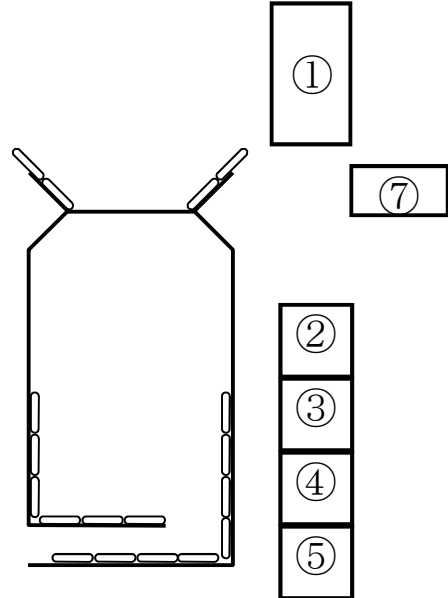

コース図

アルペン競技会場図

フィニッシュ地点配置図

No.	区分
①	競技本部 計時計算室 電工掲示板 JURY室
②	競技用品置場
③	競技役員控所
④	支援隊控所
⑤	救護所 AED
⑥	公式掲示板
⑦	仮設トイレ

第二リフト
乗り場