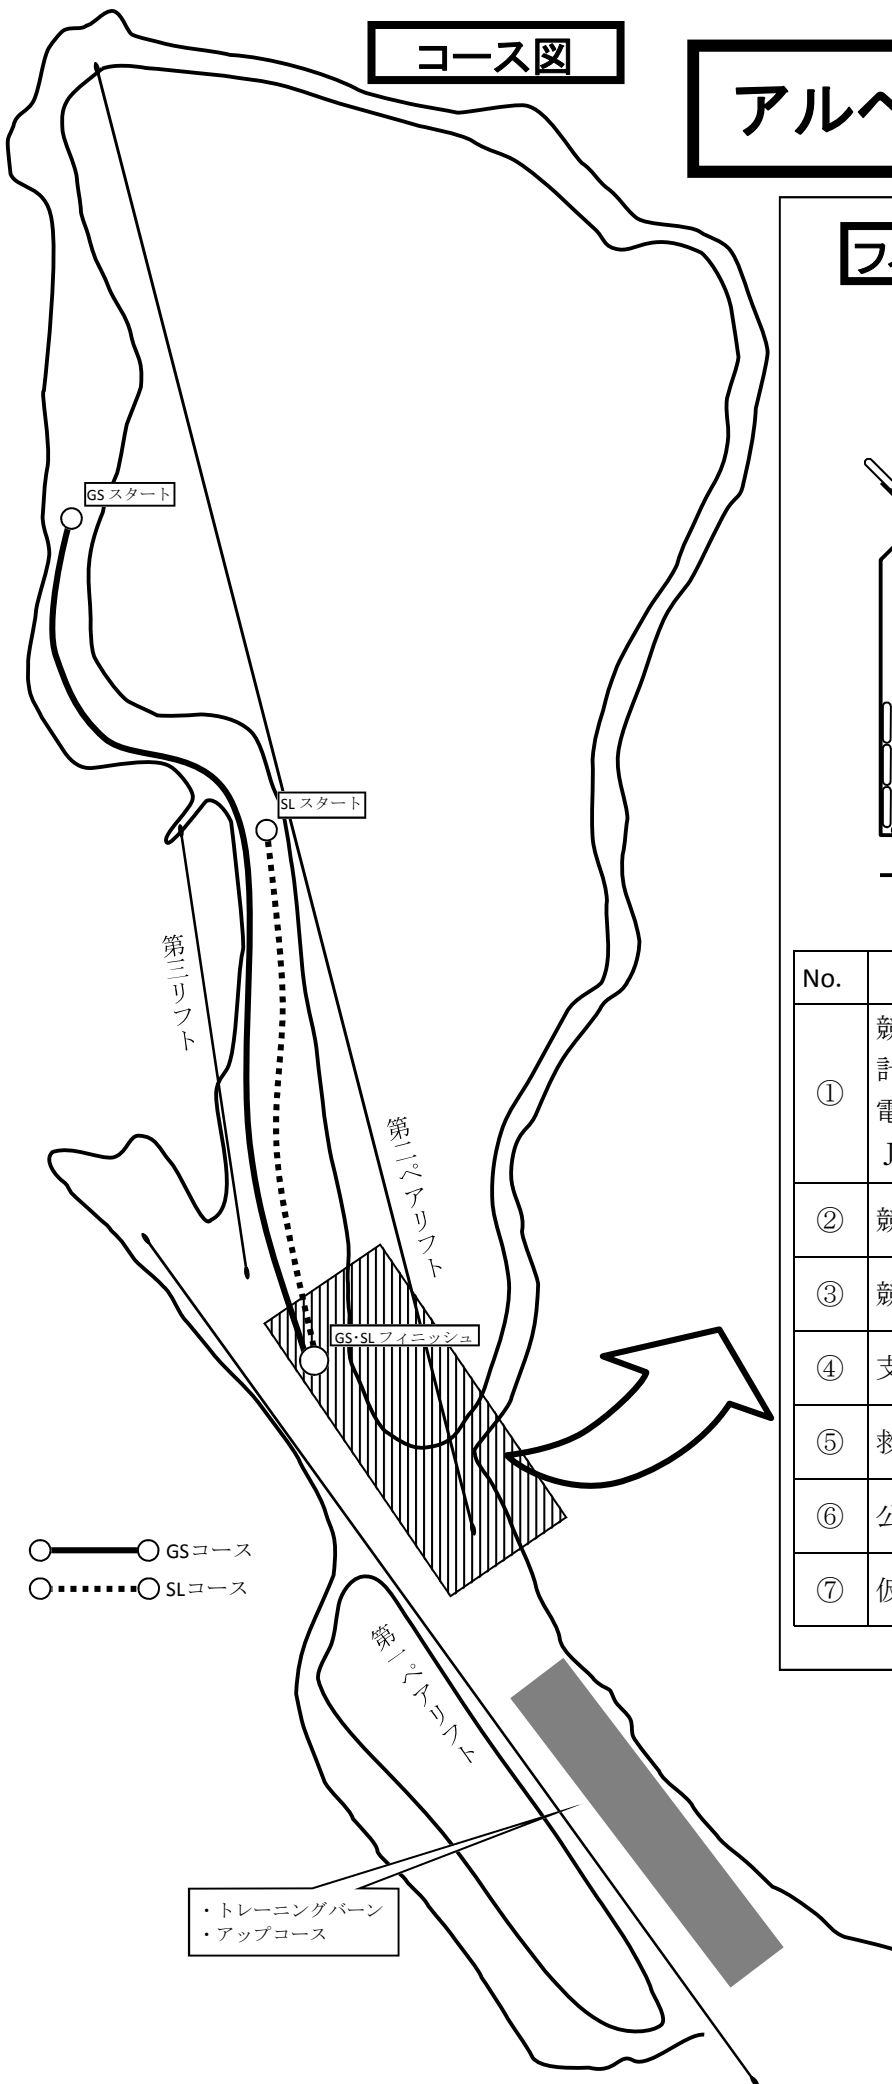

コース図

アルペン競技会場図

フィニッシュ地点配置図

No.	区分
①	競技本部 計時計算室 電工掲示板 JURY室
②	競技用品置場
③	競技役員控所
④	支援隊控所
⑤	救護所 AED
⑥	公式掲示板
⑦	仮設トイレ

第二リフト
乗り場