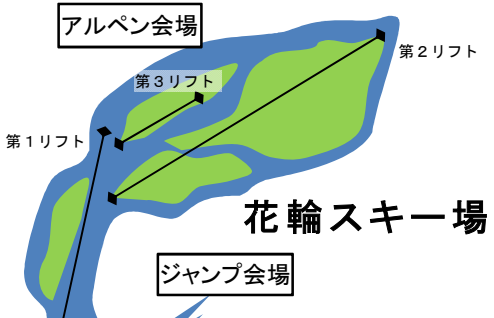

# 第55回 全国中学校スキー大会 会場案内図

鹿角トレーニングセンター  
アルパス  
大会実施本部  
記録本部  
プレスセンター  
種目別表彰式場

文化の杜交流館 コモッセ  
開会式  
監督・コーチ会議  
組織委員会  
スキー競技部会 会場

← 至 大湯温泉  
大湯温泉：国道103号線へ  
小坂・毛馬内：国道282号線へ  
大館・秋田：国道103号線へ

→ 至 盛岡  
湯瀬温泉郷：国道282号線へ  
八幡平温泉郷：国道341号線へ  
秋田八幡平スキー場：国道341号線へ

至 史跡 尾去沢鉱山  
↓ 水晶山スキー場