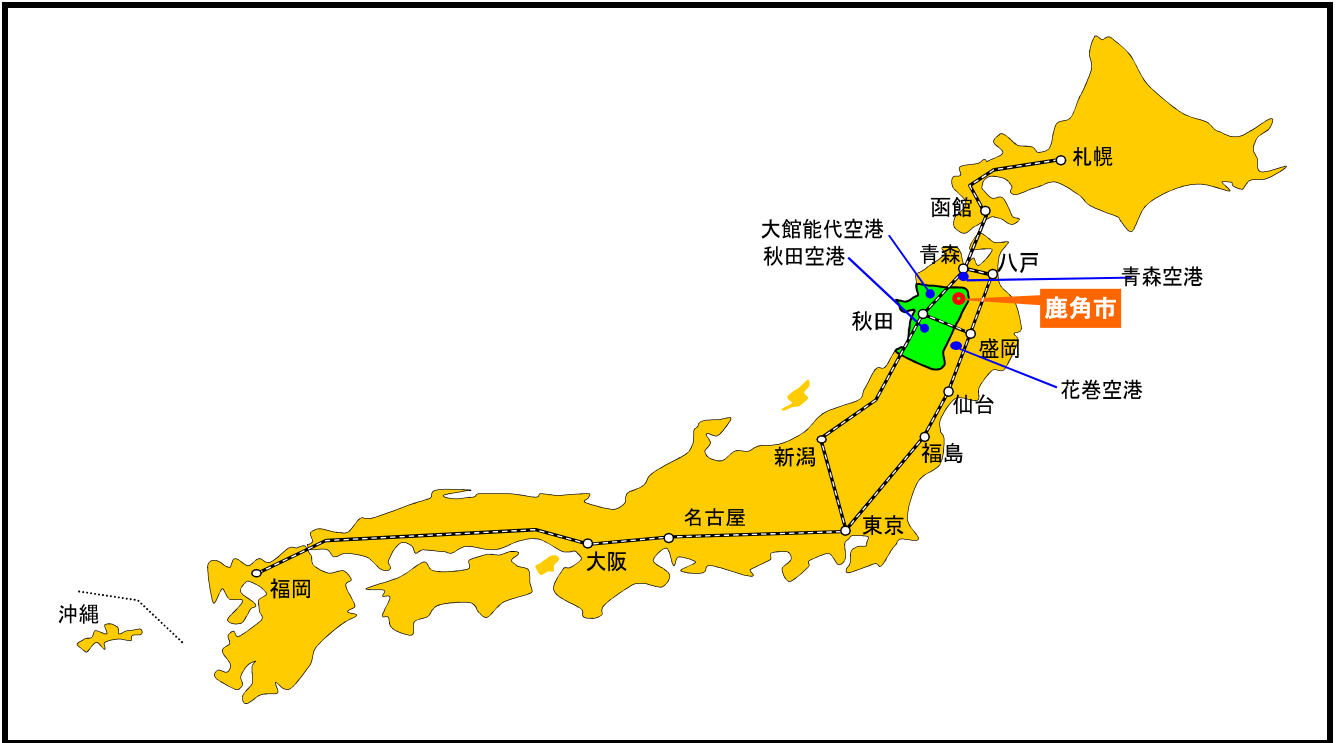

第55回全国中学校スキー大会会場位置

鹿角市までの交通ガイド

○自動車利用の場合

○東北新幹線・JR在来線利用の場合

○飛行機利用の場合（鹿角市行きの直通バスはありません）

○インターチェンジから宿舎までの目安（自動車利用時）

気をつけて、お越し下さい。